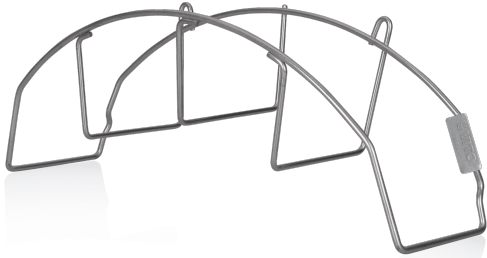

## SUPORE DE MANGUEIRA INOX VISMIO

### Especificações

Altura	230 mm
Comprimento	540 mm
Largura	200 mm
Peso com caixa	0.878 kg
Peso do produto	0.878 kg
Tamanho	540 mm
Material	Inox
Número (Nº)	0

### Variantes

Referência	Tamanho
VISMIO	540 mm
VSMI1	500 mm
VSMI2	380 mm