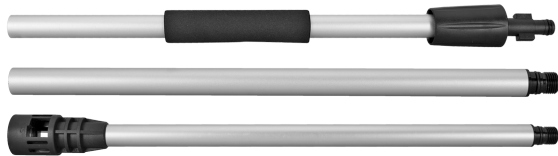

## EXTENSÃO METÁLICA 0,85~1,60 METROS

### VIMLWR010

Esta extensão foi desenvolvida para aumentar o alcance de trabalho das Máquinas de Lavar de Alta Pressão WR, permitindo aceder a zonas elevadas ou de difícil acesso com maior facilidade. O sistema telescópico ajustável entre 0,85 e 1,60 metros proporciona flexibilidade na adaptação a diferentes tipos de tarefas e superfícies. Indicada para trabalhos em altura, como limpeza de fachadas, muros, telhados ou áreas superiores, este acessório reduz a necessidade de escadas ou posições desconfortáveis, melhorando a ergonomia e segurança durante a utilização. Para além disso, a estrutura metálica garante robustez e durabilidade, mesmo em utilização frequente.

#### Características principais

- > Alcance ajustável entre 0,85 e 1,60 metros para diferentes aplicações;
- > Maior acessibilidade, ideal para zonas elevadas ou de difícil alcance;
- > Estrutura metálica robusta, garantindo durabilidade e resistência;
- > Ergonomia otimizada pela redução de esforço;
- > Compatibilidade com as Lavadoras WR da VITO;
- > Utilização versátil, adequada para diversas tarefas de limpeza exterior.