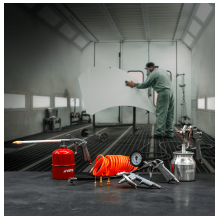

### VIKITC08

Pistola de lavagem > Capacidade do copo: 1000ml > Pressão de ar recomendada: 8 bar > Adequada para pulverizar óleo leve e produtos de limpeza. Pistola de pintura > Capacidade do copo: 750ml > Pressão de ar recomendada: 3 bar > Adequada para aplicação de vernizes e tintas. Pistola de sopro > Pressão de ar recomendada: 8 bar > Adequada para limpeza de áreas de trabalho, por exemplo: poeiras. Mangueira espiral > Pressão de ar recomendada: 8 bar > Flexível > Comprimento: 5m Pistola de enchimento com manómetro > Pressão de ar recomendada: 8 bar > Adequada para medir/encher a pressão de ar nos pneus. Acessórios de enchimento > Pressão de ar recomendada: 8 bar > Acessório complementar da pistola de enchimento para objetos de insuflar

### Características principais

- > Rosca de entrada de ar: 1/4" - 6mm
- > Encaixe rápido