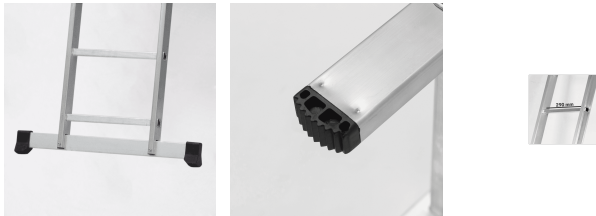

## ESCADA SIMPLES DEGRAU QUADRADO VIESQ2

Escada Simples Degrau Quadrado fabricada em alumínio, tem 7 degraus quadrados anti-deslizantes.

### Características principais

> Escada simples em alumínio, de degraus quadrados anti-deslizantes e pés antiderrapantes.

### Especificações

Degraus	<b>340 mm</b>
Degraus antidescizantes	<b>Sim</b>
Pés antiderrapantes	<b>Sim</b>
Nº degraus	<b>7</b>
Material	<b>Alumínio</b>
Peso	<b>3,10 kg</b>
Profundidade	<b>52 mm</b>
Tamanho	<b>1,97 m</b>