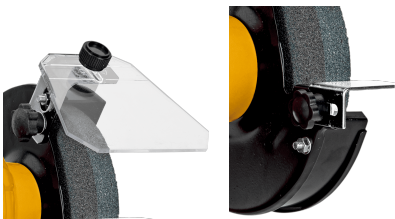

ESMERILADORA 250 W - 150 MM VIES150B

A Esmeriladora 250W VITO (VIES150B) é ideal para desbastar, rebarbar e afiar materiais em metal e madeira com qualidade, precisão e rigor. Disponível com dois tipos de mós de alta qualidade (G36 e G60), que permitem obter diferentes acabamentos, garantindo um trabalho mais eficaz e preciso. Versátil e ajustável, incorpora bases de apoio da peça a trabalhar que se adaptam a todos os trabalhos de desbastamento. Os pés de borracha integrados permitem um apoio seguro da máquina e com poucas vibrações. Os suportes de apoio para afiamento proporcionam estabilidade adicional durante o processo, permitindo um ajuste preciso das peças.

Características principais

- > Funcionamento S2: Permite o uso contínuo até 30 minutos antes de necessitar de uma pausa, evitando sobreaquecimento;
- > Mós de Alta Qualidade: G36 e G60, para diferentes acabamentos.
- > Suportes de apoio para afiamento;
- > Poucas vibrações devido aos pés de borracha integrados;
- > Equipado com vidros de proteção que aumentam a segurança durante a trabalho.

Especificações

Altura	250 mm
Comprimento	370 mm
Largura	210 mm
Peso com caixa	7.264 kg
Peso do produto	6.688 kg
Diâmetro do furo da mó	12,7 mm
Diâmetro exterior da mó	150 mm
Espessura da mó	20 mm
Grão	G36/G60
Interruptor "On/Off"	Sim - Protegido contra a entrada de poeiras
Nível de potência sonora (LWA)	92 dB(A), k = 3
Tipo de funcionamento	S2 (30 min)
Velocidade de rotação em vazio	2950 rpm
Potência nominal	250 W