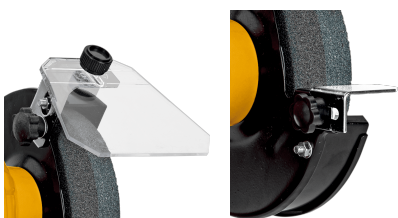

## ESMERILADORA 250 W - 150 MM VIES150B

A Esmeriladora 250W VITO (VIES150B) é ideal para desbastar, rebarbar e afiar materiais em metal e madeira com qualidade, precisão e rigor. Disponível com dois tipos de mós de alta qualidade (G36 e G60), que permitem obter diferentes acabamentos, garantindo um trabalho mais eficaz e preciso. Versátil e ajustável, incorpora bases de apoio da peça a trabalhar que se adaptam a todos os trabalhos de desbastamento. Os pés de borracha integrados permitem um apoio seguro da máquina e com poucas vibrações. Os suportes de apoio para afiamento proporcionam estabilidade adicional durante o processo, permitindo um ajuste preciso das peças.

### Características principais

- > Funcionamento S2: Permite o uso contínuo até 30 minutos antes de necessitar de uma pausa, evitando sobreaquecimento;
- > Mós de Alta Qualidade: G36 e G60, para diferentes acabamentos.
- > Suportes de apoio para afiamento;
- > Poucas vibrações devido aos pés de borracha integrados;
- > Equipado com vidros de proteção que aumentam a segurança durante a trabalho.

### Especificações

Altura	250 mm
Comprimento	370 mm
Largura	210 mm
Peso com caixa	7.264 kg
Peso do produto	6.688 kg
Diâmetro do furo da mó	12,7 mm
Diâmetro exterior da mó	150 mm
Espessura da mó	20 mm
Grão	G36/G60
Interruptor "On/Off"	Sim - Protegido contra a entrada de poeiras
Nível de potência sonora (LWA)	92 dB(A), k = 3
Tipo de funcionamento	S2 (30 min)
Velocidade de rotação em vazio	2950 rpm
Potência nominal	250 W