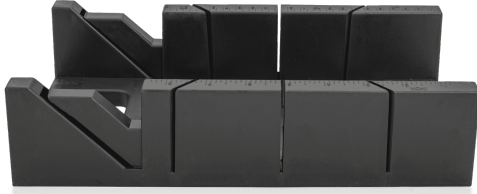

## CAIXA ESQUADRIA 12" VICE12

Caixa de Esquadria para corte em ângulos de 45 e 90°.

### Características principais

> Caixa esquadria com corte em ângulos 45° e 90°.

### Especificações

Altura	80 mm
Comprimento	300 mm
Largura	140 mm
Peso com caixa	0.334 kg
Peso do produto	0.328 kg
Tipo de corte	Ângulos 45° e 90°